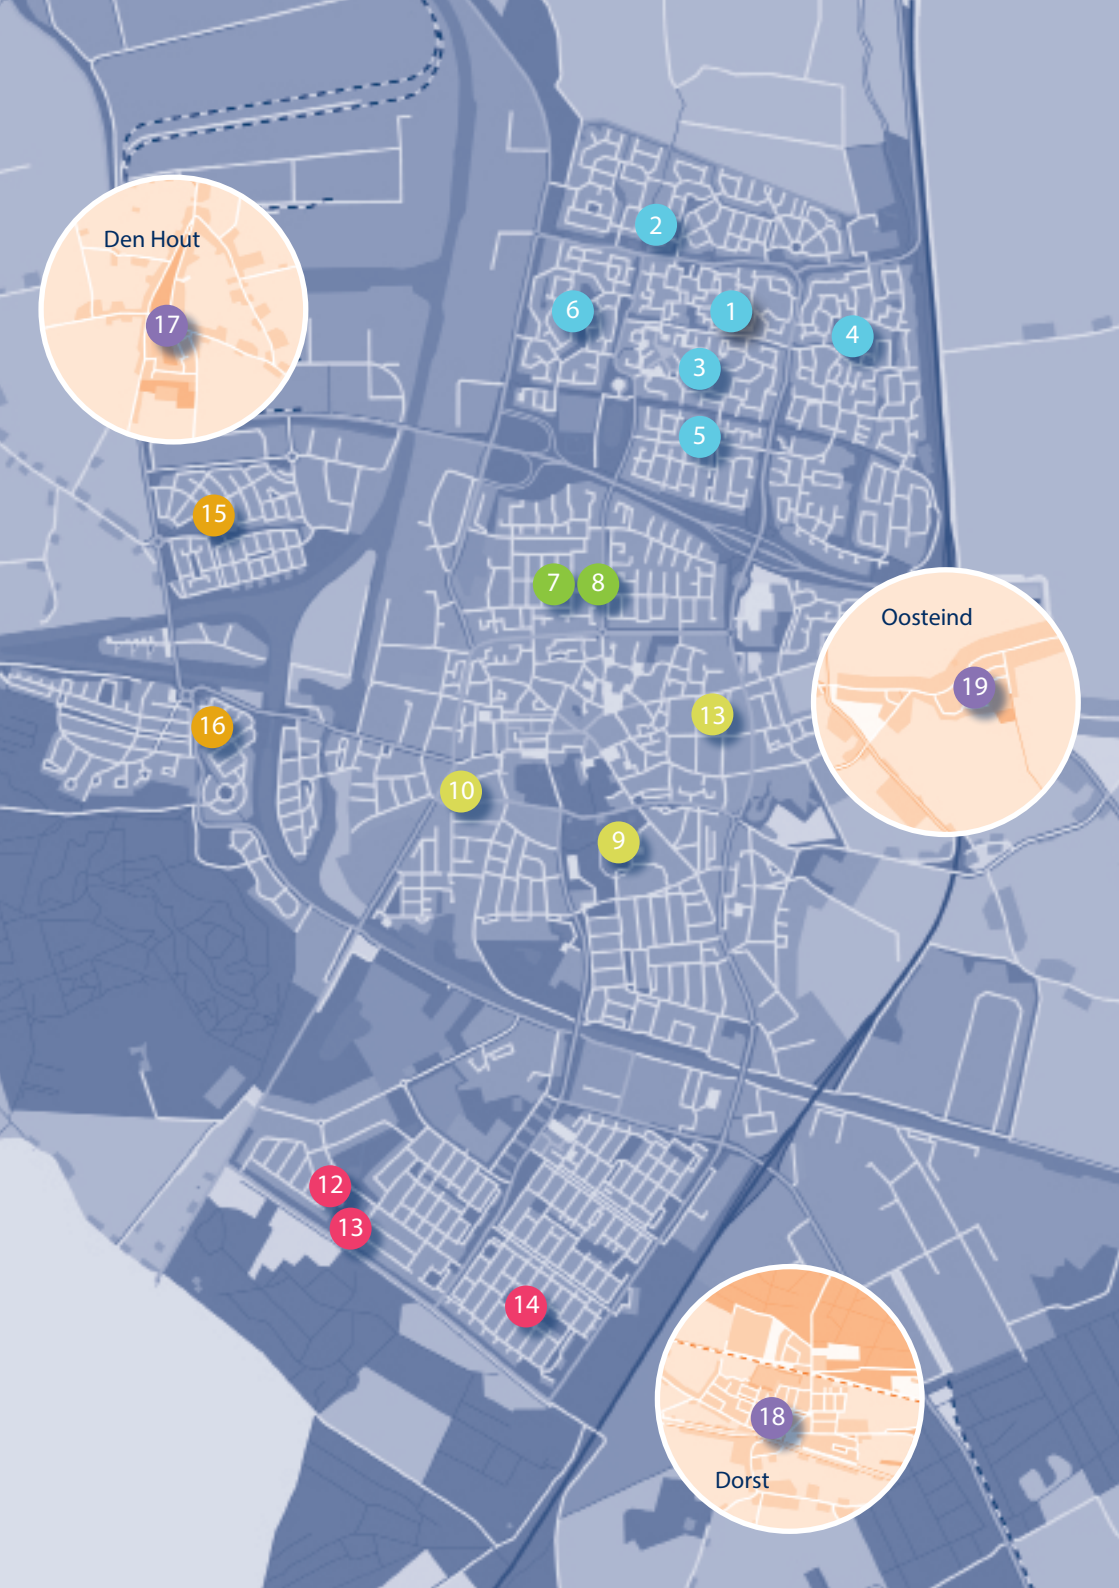

# Basisscholen in Oosterhout

Oosterhout en de kerkdorpen Oosteind, Dorst en Den Hout hebben samen 21 basisscholen. In deze folder vindt u de namen en contactgegevens van deze scholen. De folder vindt u ook op onze website [www.oosterhout.nl](http://www.oosterhout.nl), via Inwoners > Jeugd en Onderwijs > Onderwijs > Basisonderwijs. In deze digitale folder kunt u doorklikken naar de eigen websites van de basisscholen. Op de website van de gemeente Oosterhout kunt u ook terecht voor algemene informatie over onderwijs.

## Voorschool

Een voorschool is een peuterspeelzaal die samenwerkt met een basisschool. Peuters kunnen zich hier twee dagdelen per week spelenderwijs voorbereiden op de basisschool. Op de voorschool en de basisschool worden dezelfde methoden en aanpak gebruikt. Dat maakt de overgang van peuterspeelzaal naar basisschool makkelijker. Op een aantal voorscholen en basisscholen wordt ook voor- en vroegschoolse educatie (VVE) aangeboden.

# Basisscholen in Oosterhout

gemeente **Oosterhout**

17

2

6

1

4

3

9

12

13

14

18

Dorst

Den Hout

Oosteind