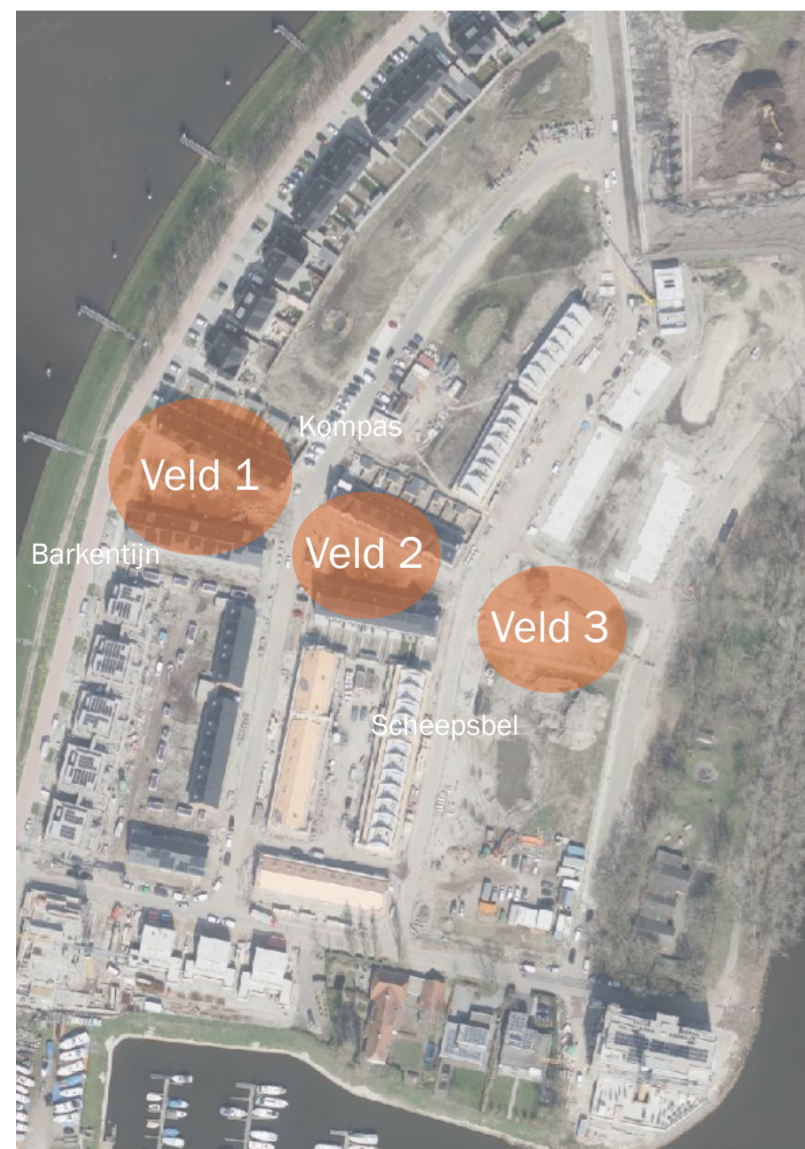

SPELEN IN DE ZWAAIKOM IN OOSTERHOUT - OPTIE B

SPELEN IN DE ZWAAIKOM IN OOSTERHOUT - BOMEN

A. *Tilia cordata* 'Bohlje'

B. *Tilia tomentosa* 'Szeleste'

C. *Liquidambar styraciflua* 'Moraine'

D. *Prunus x schmittii*

E. *Pyrus calleryana* 'Chanticleer'

F. *Tilia platyphyllos* 'Flame du Vercors'

G. *Styphnolobium japonicum* 'Fleright'

H. *Acer campestre* 'Elsrijk'

I. *Davidia involucrata*