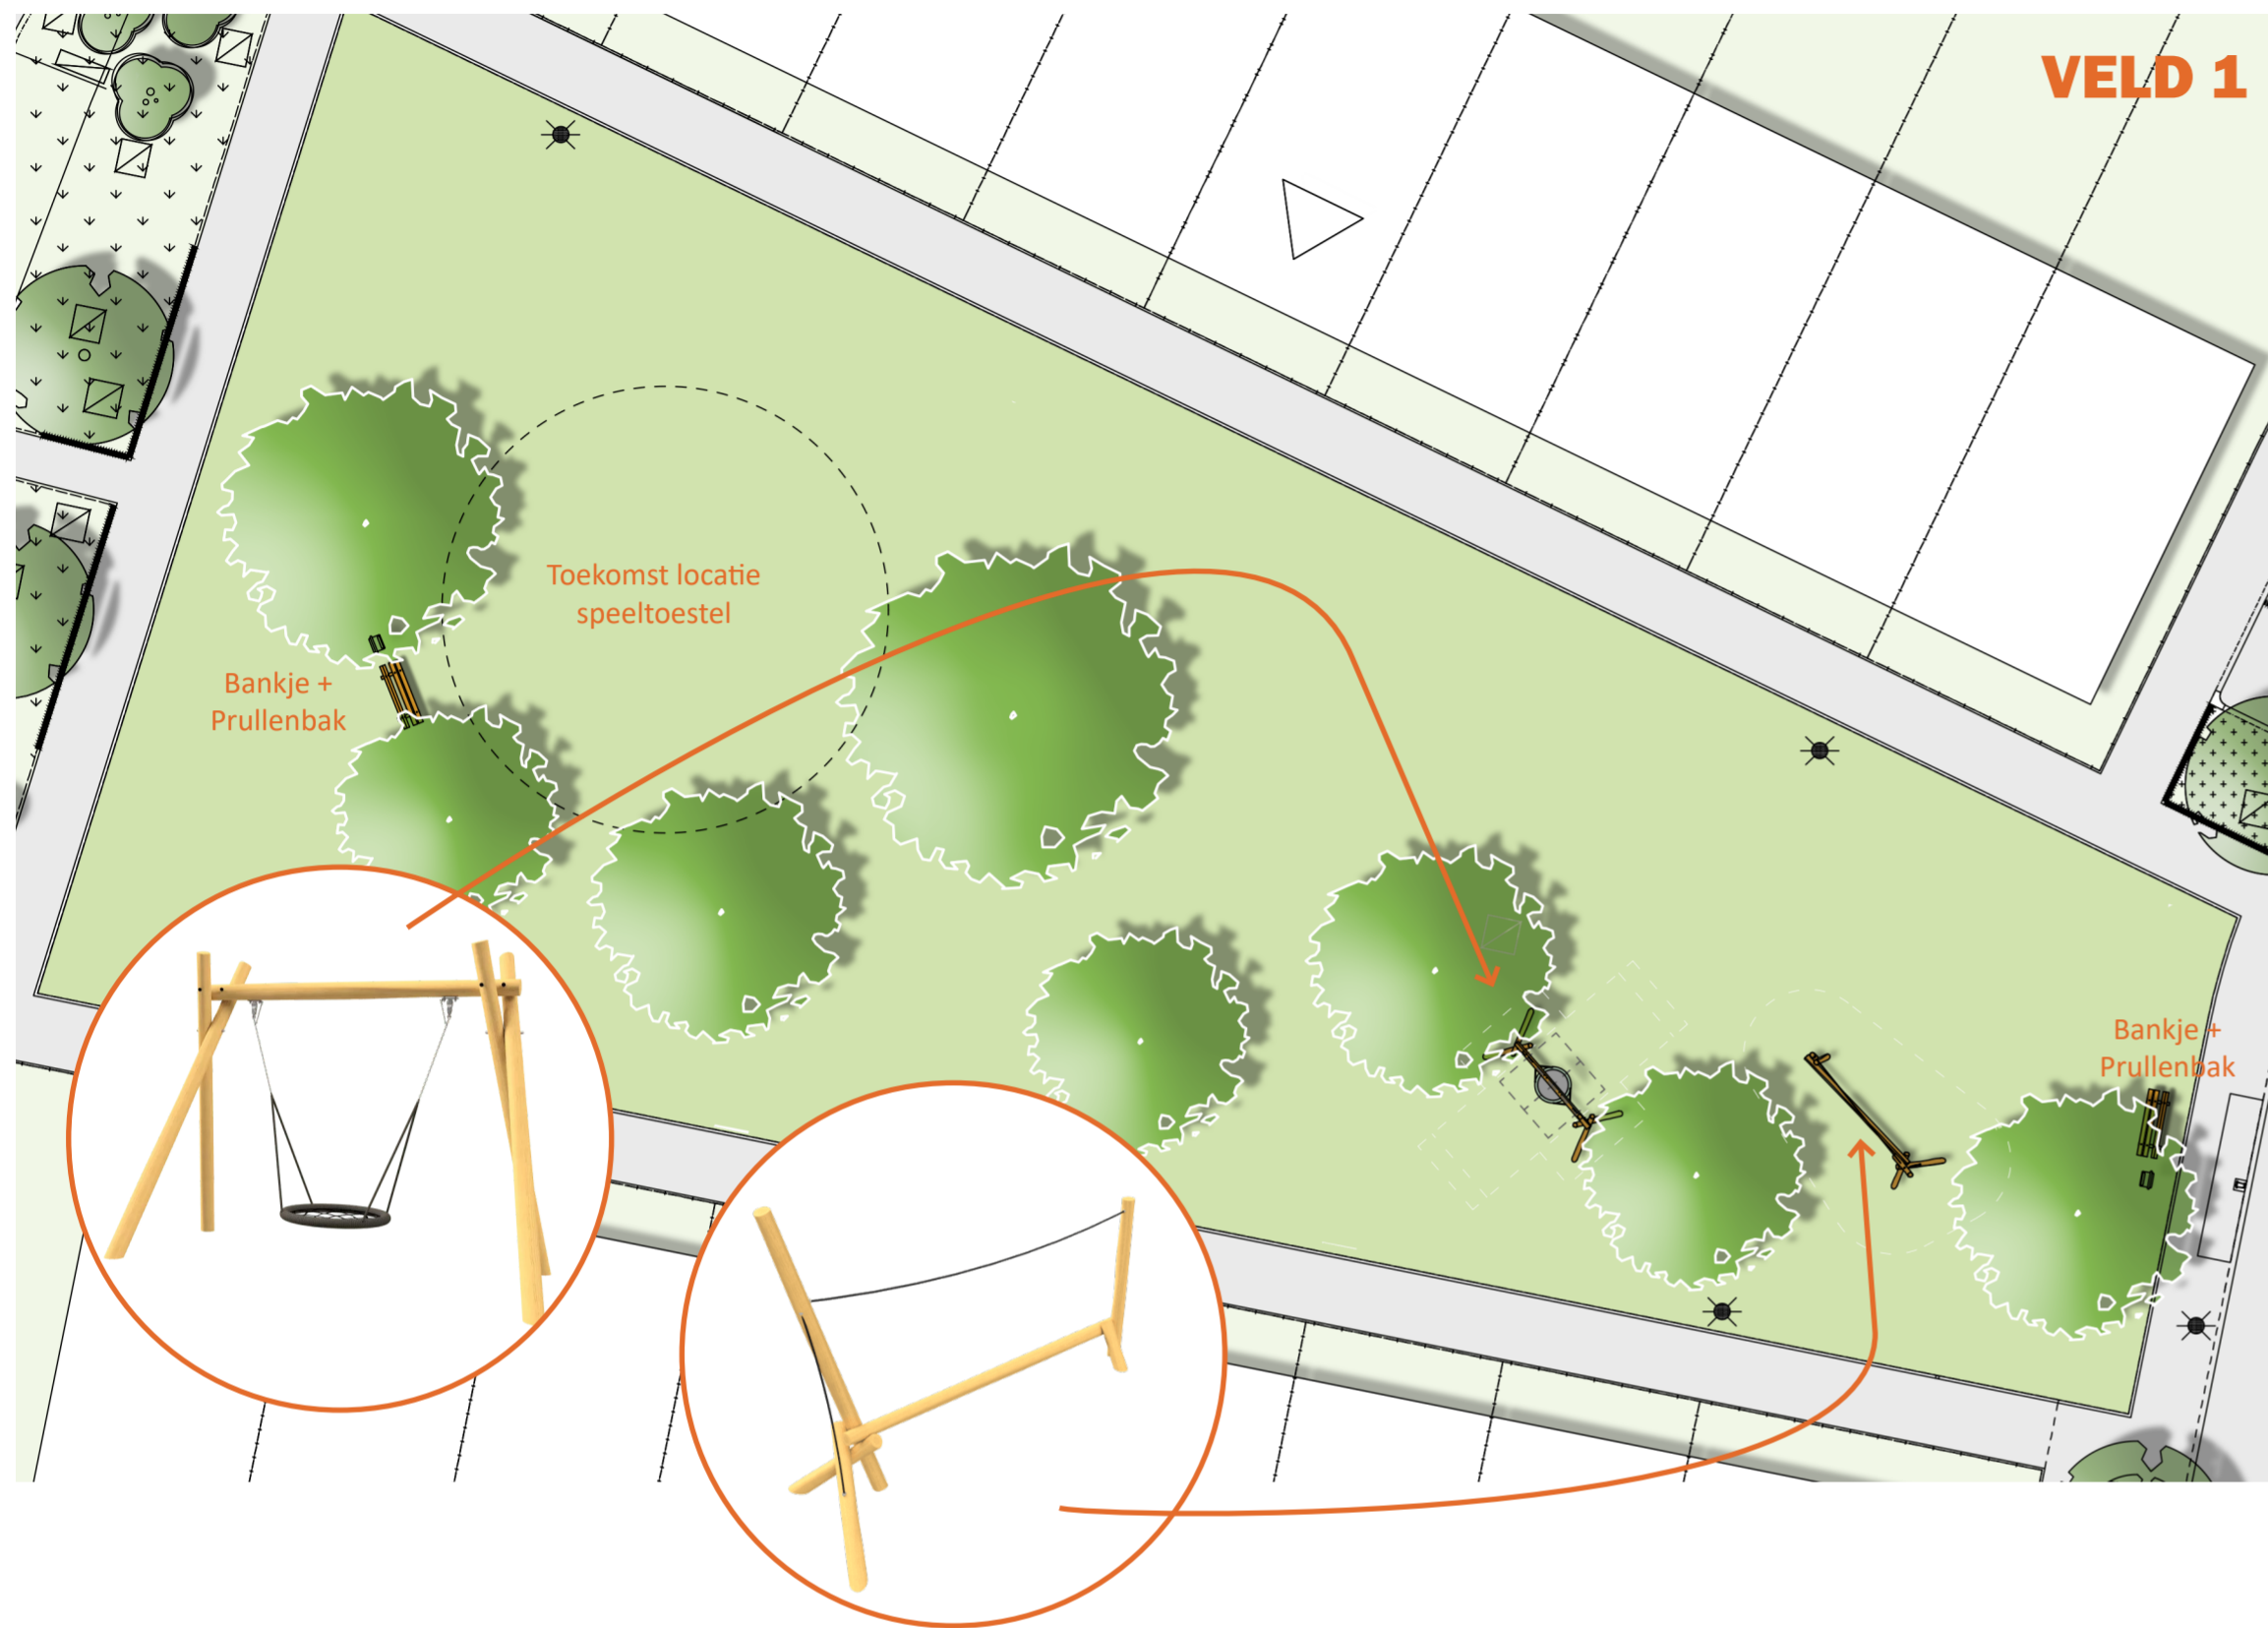

SPELEN IN DE ZWAAIKOM IN OOSTERHOUT - OPTIE B

SPELEN IN DE ZWAAIKOM IN OOSTERHOUT - BOMEN

A. *Tilia cordata* 'Bohlje'

B. *Tilia tomentosa* 'Szeleste'

C. *Liquidambar styraciflua* 'Moraine'

D. *Prunus x schmittii*

E. *Pyrus calleryana* 'Chanticleer'

F. *Tilia platyphyllos* 'Flame du Vercors'

G. *Styphnolobium japonicum* 'Fleright'

H. *Acer campestre* 'Elsrijk'

I. *Davidia involucrata*