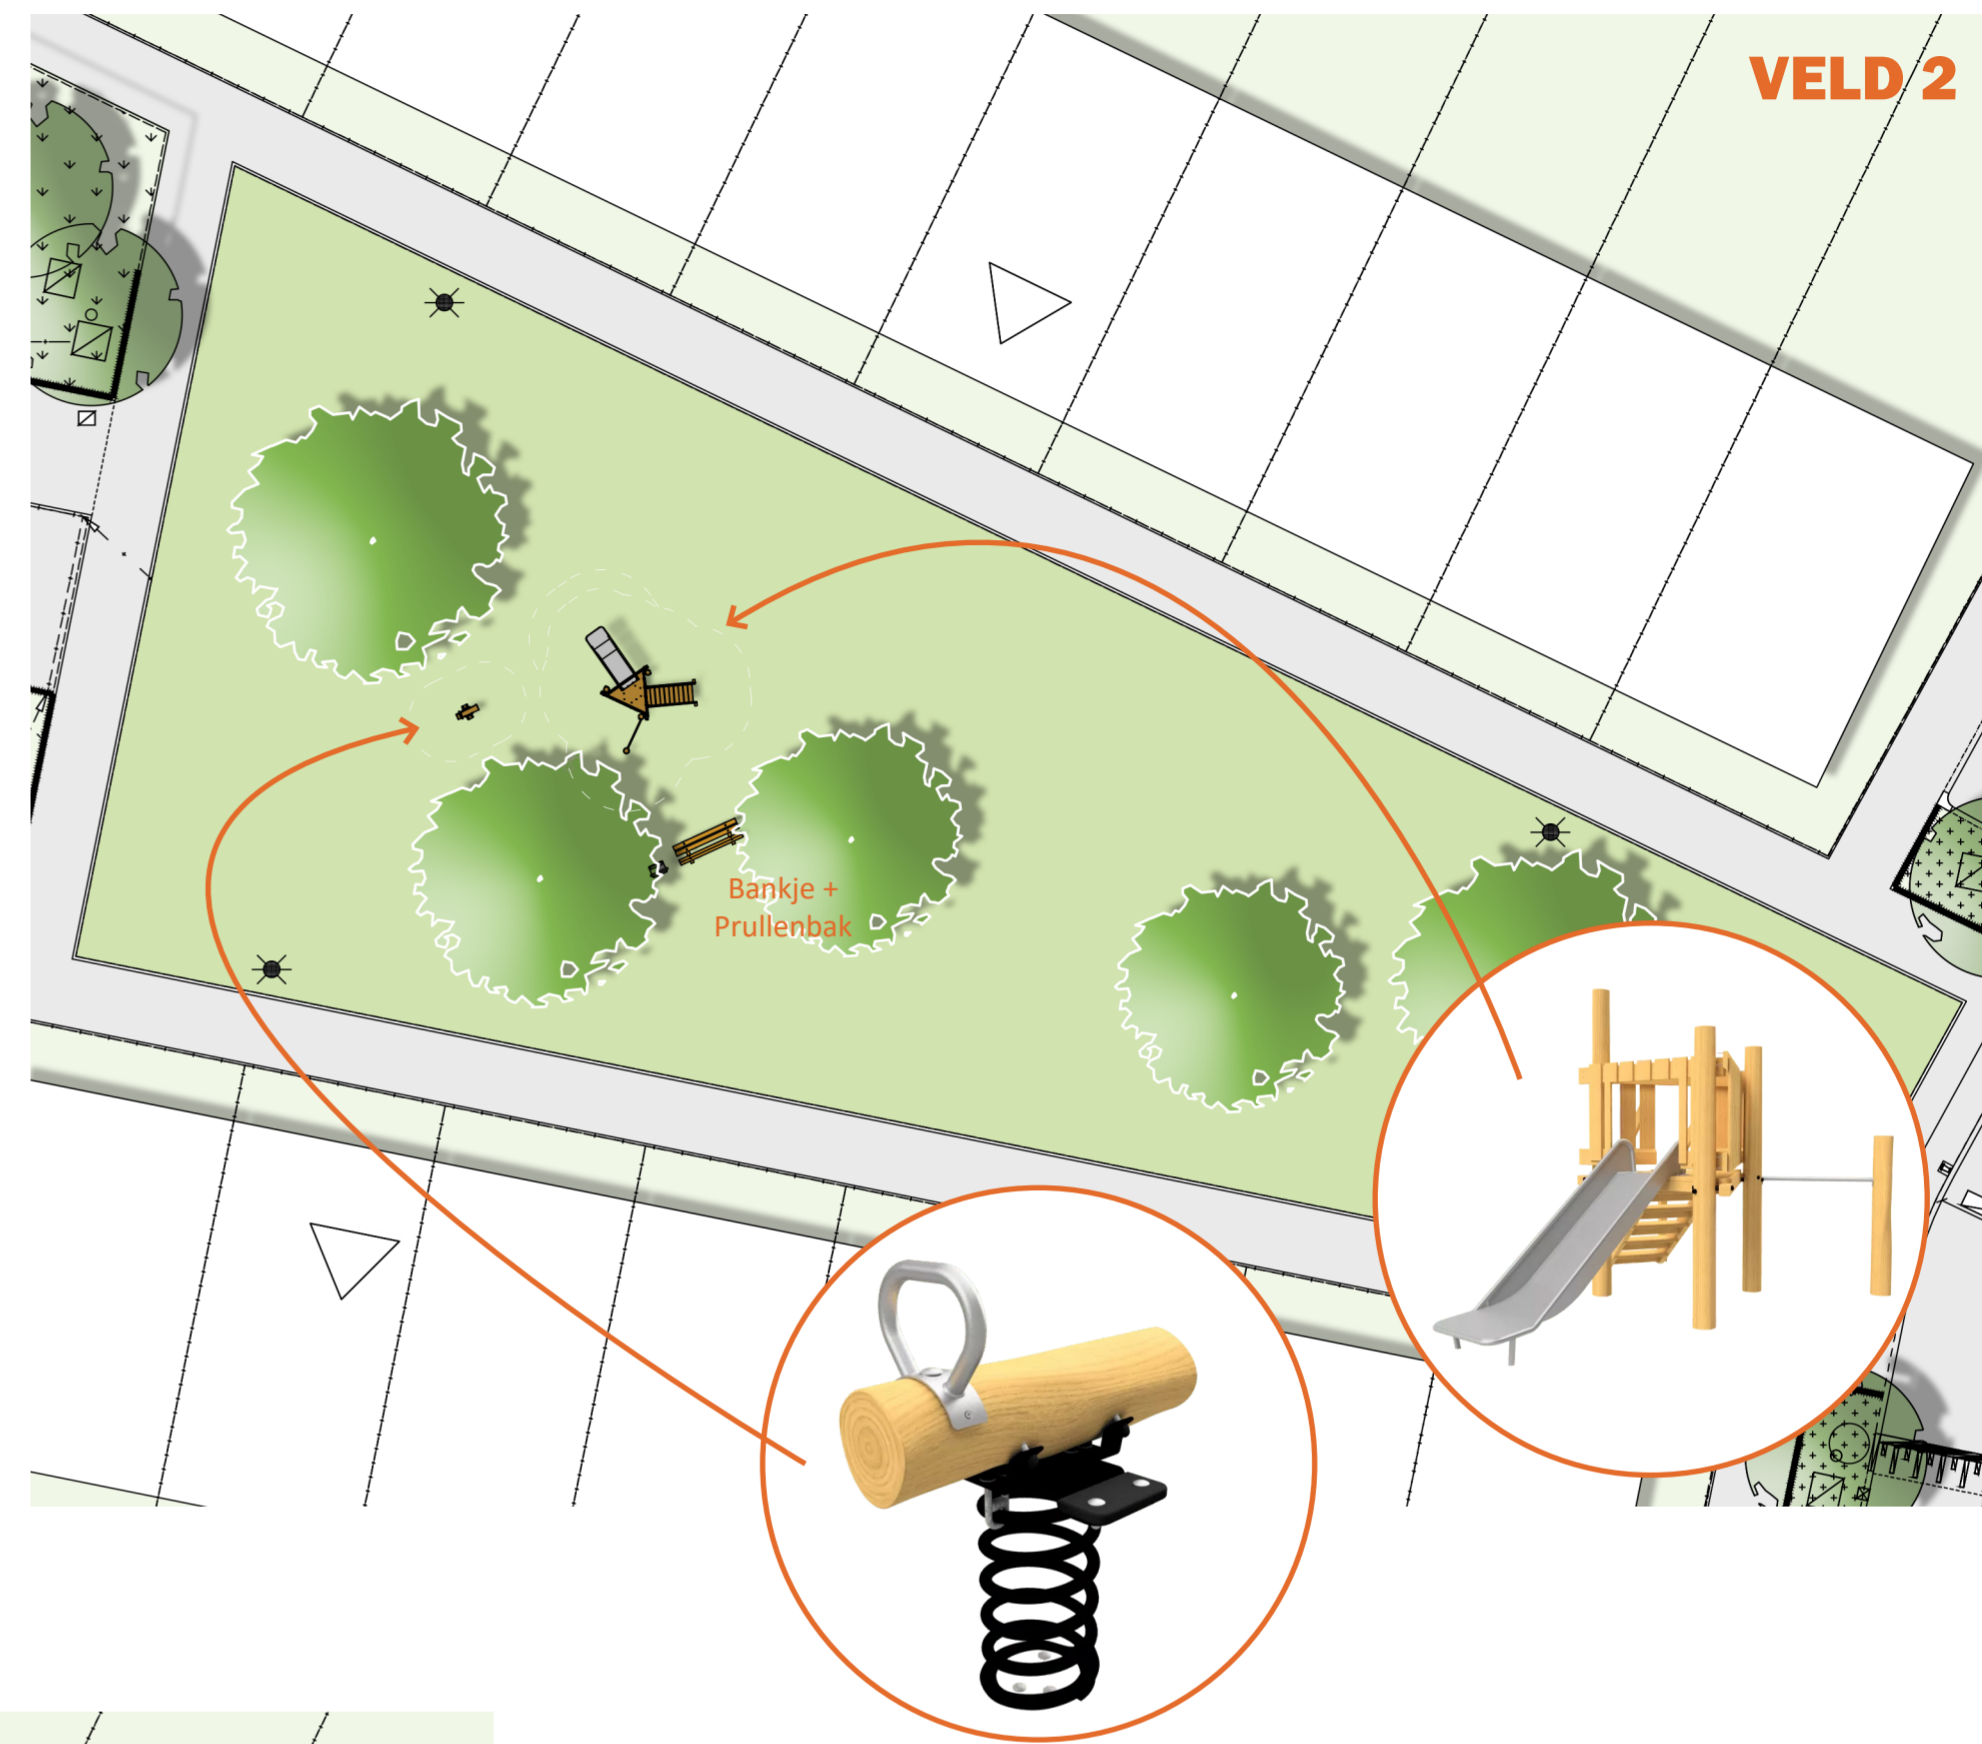

SPELEN IN DE ZWAAIKOM IN OOSTERHOUT - OPTIE B

SPELEN IN DE ZWAAIKOM IN OOSTERHOUT - BOMEN

A. *Tilia cordata* 'Bohlje'

B. *Tilia tomentosa* 'Szeleste'

C. *Liquidambar styraciflua* 'Moraine'

D. *Prunus x schmittii*