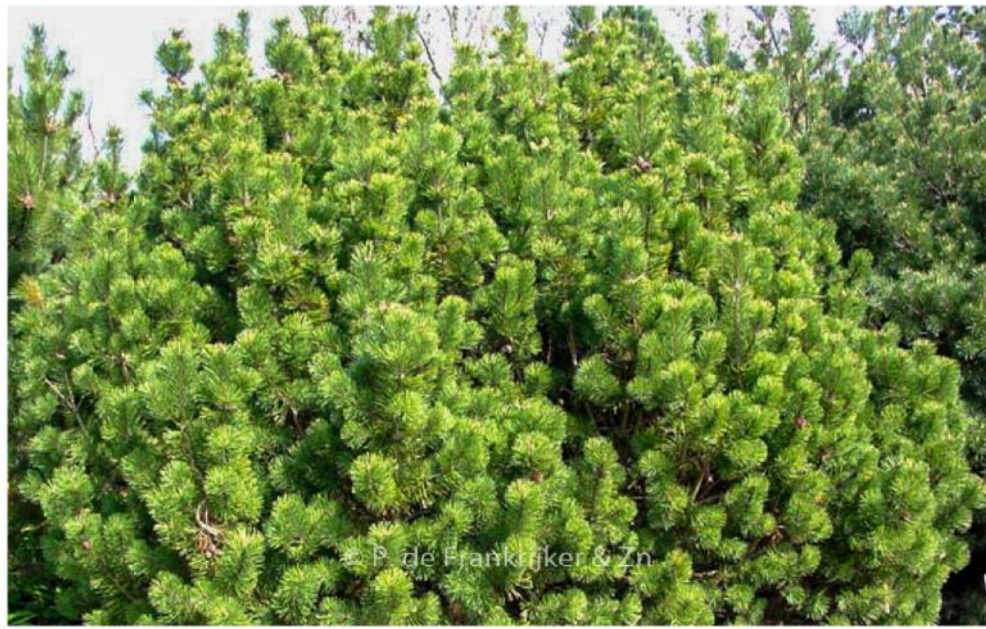

Solitaire heester; Pinus mugo subsp mugo Bergden