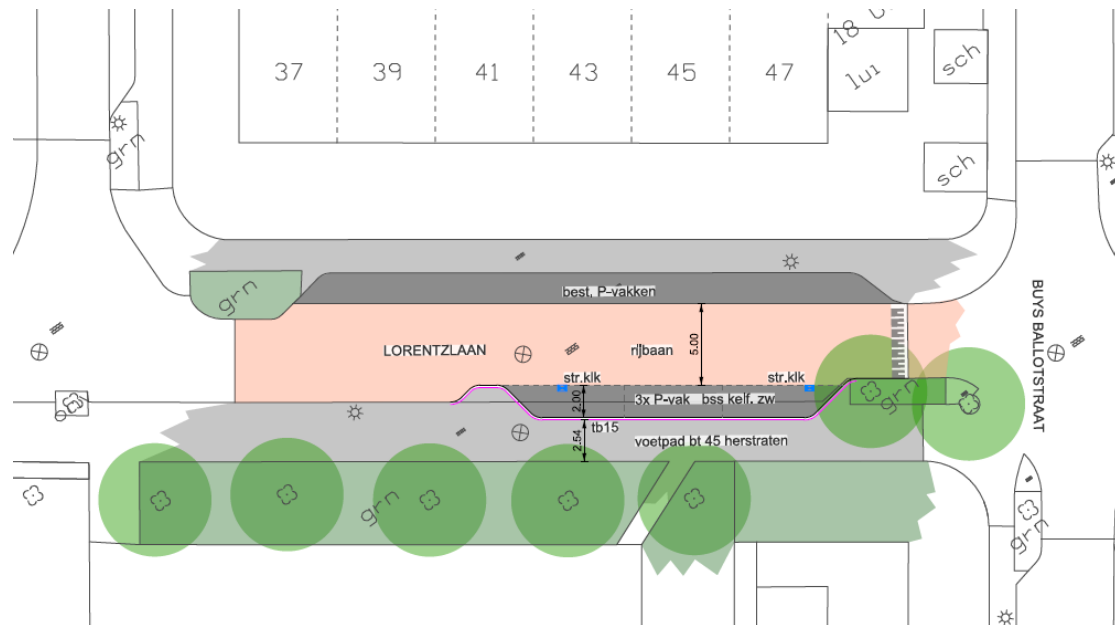

Kaart aanleg parkeerplaatsen

Aanleg drie parkeerplaatsen tegenover de woningen Lorentzlaan 43, 45 en 47.
De parkeerplaatsen zijn weergegeven in een donkergrijze kleur.
Wij verzoeken u hier op maandag 25 september niet te parkeren.