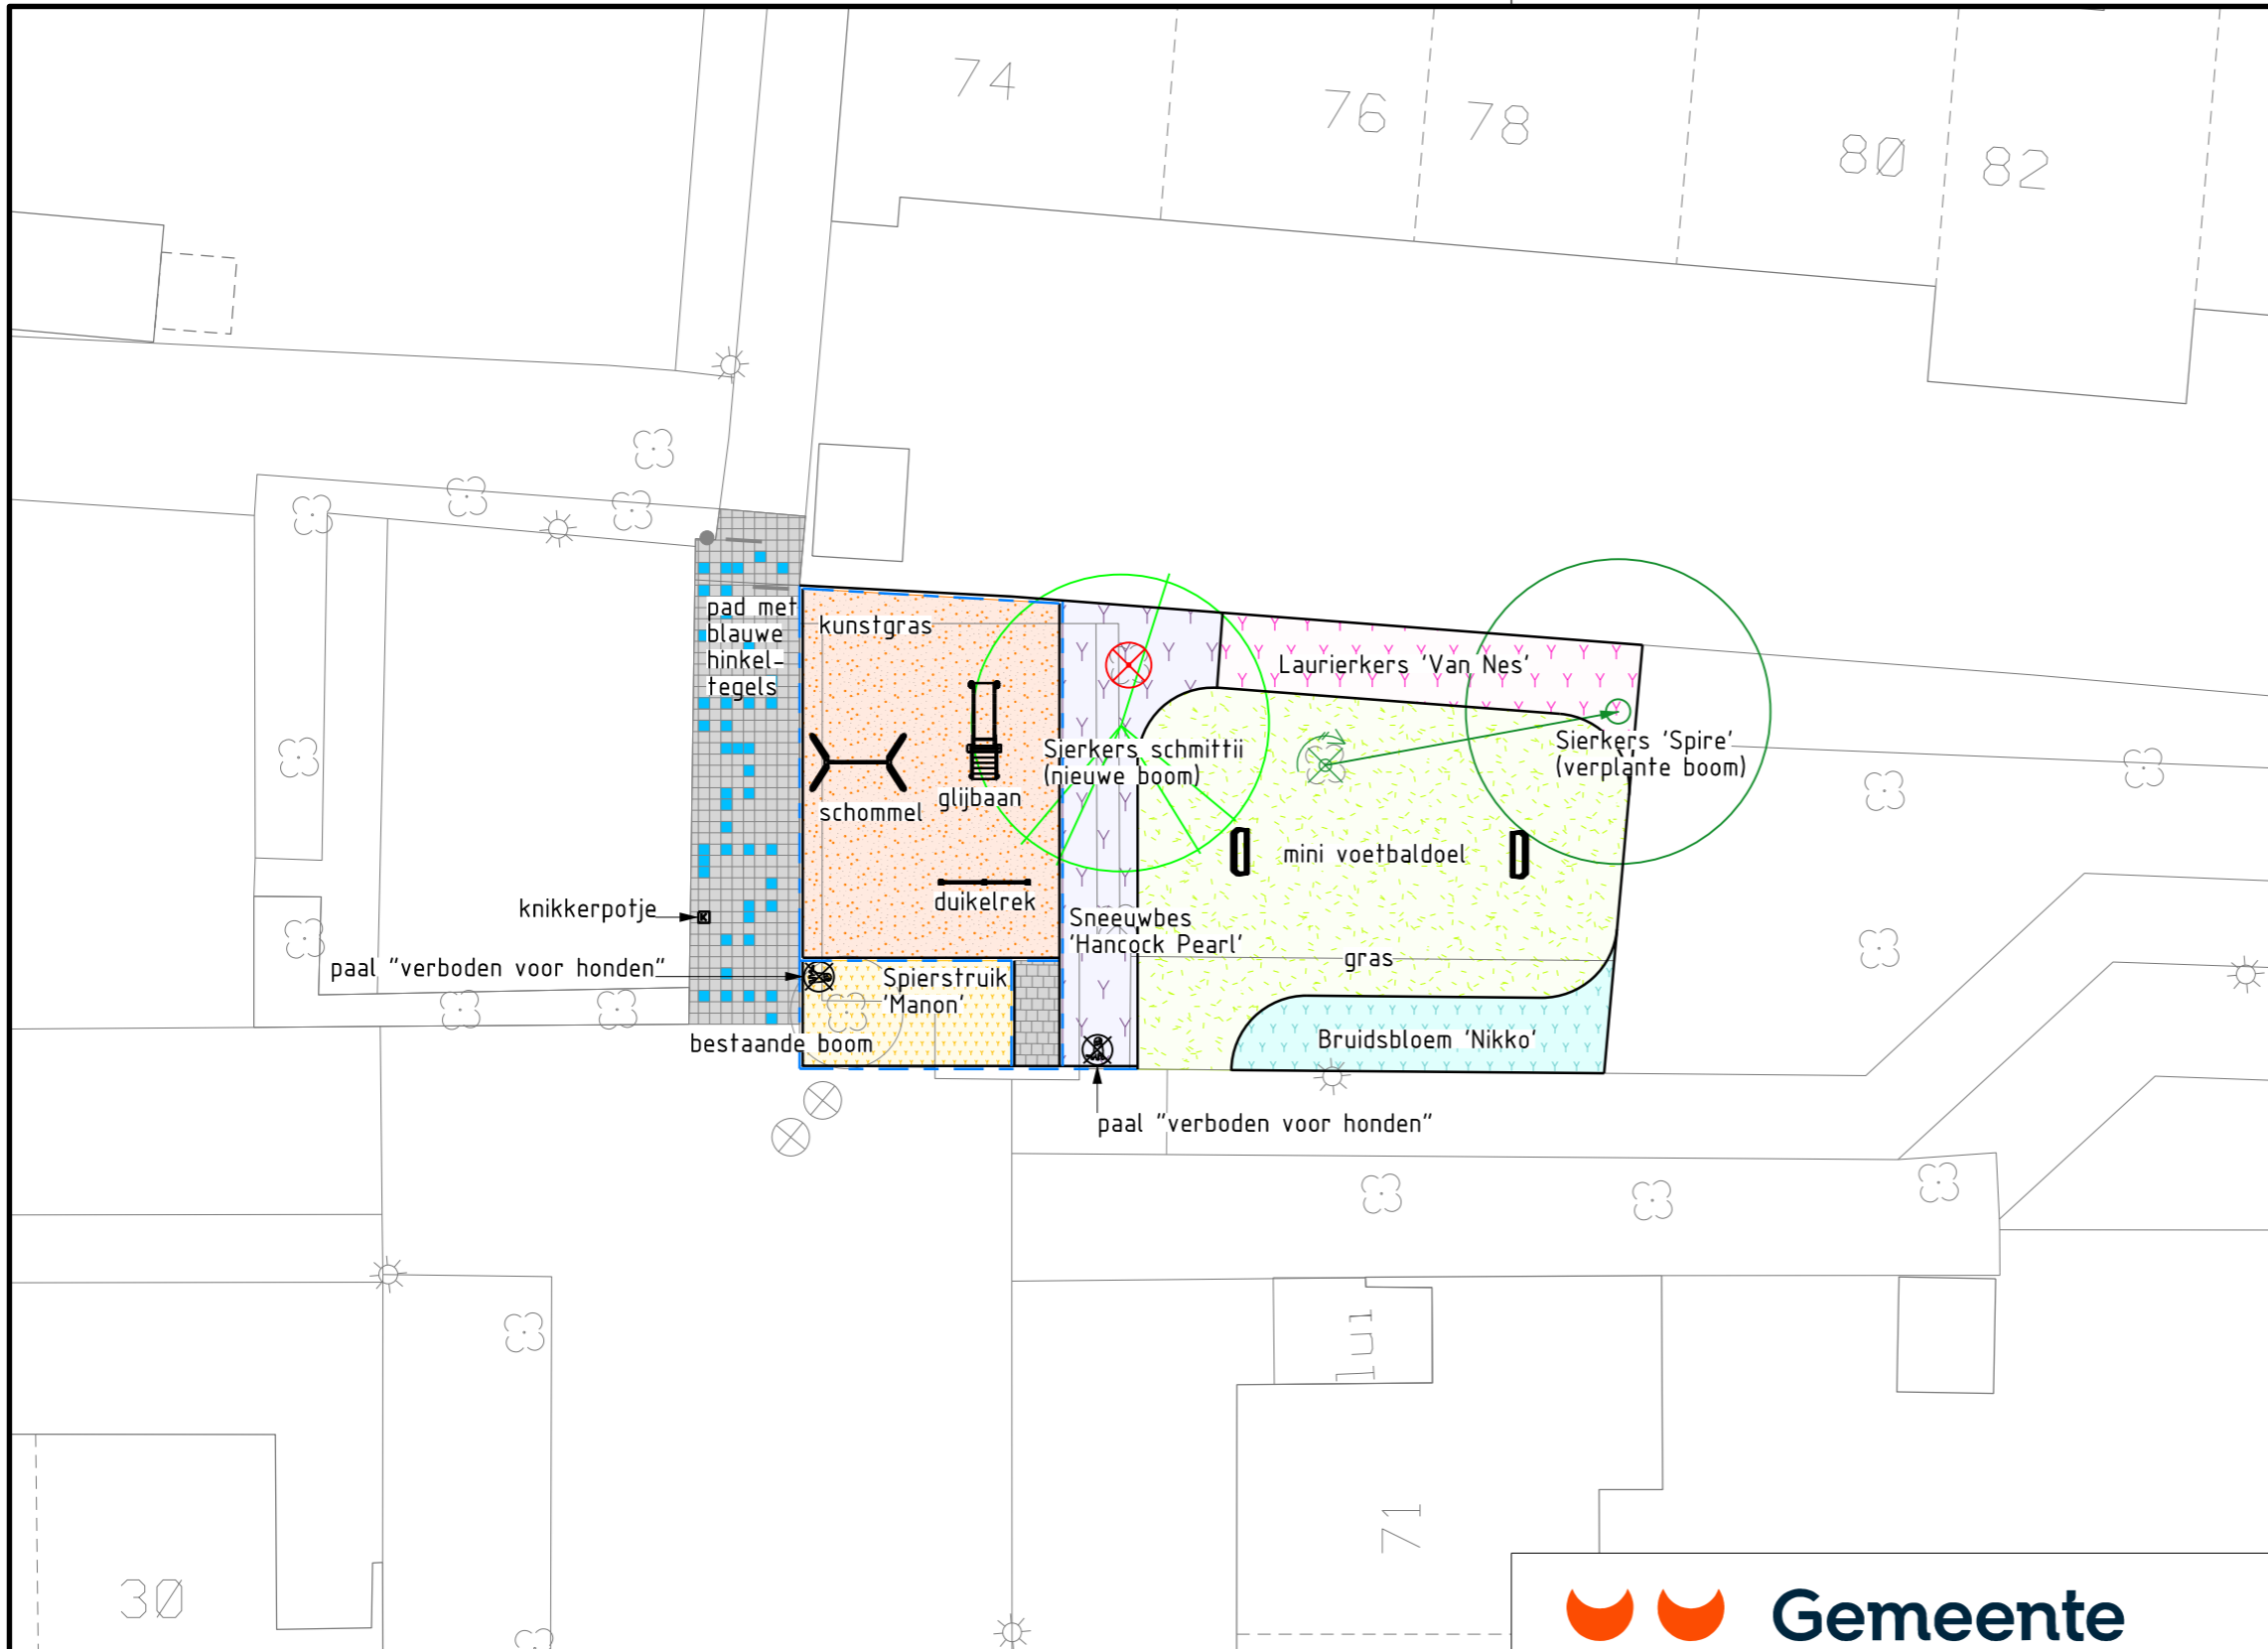

BOMEN, met de maximale hoogte en breedte in volwassen stadium (over ca. 30 jaar in ideale omstandigheden)

Sierkers 'schmittii' (nieuwe boom) Sierkers 'Spire' (verplante boom)

SIERHEESTERS

Bruidsbloem 'Nikko' Laurierkers 'Van Nes'