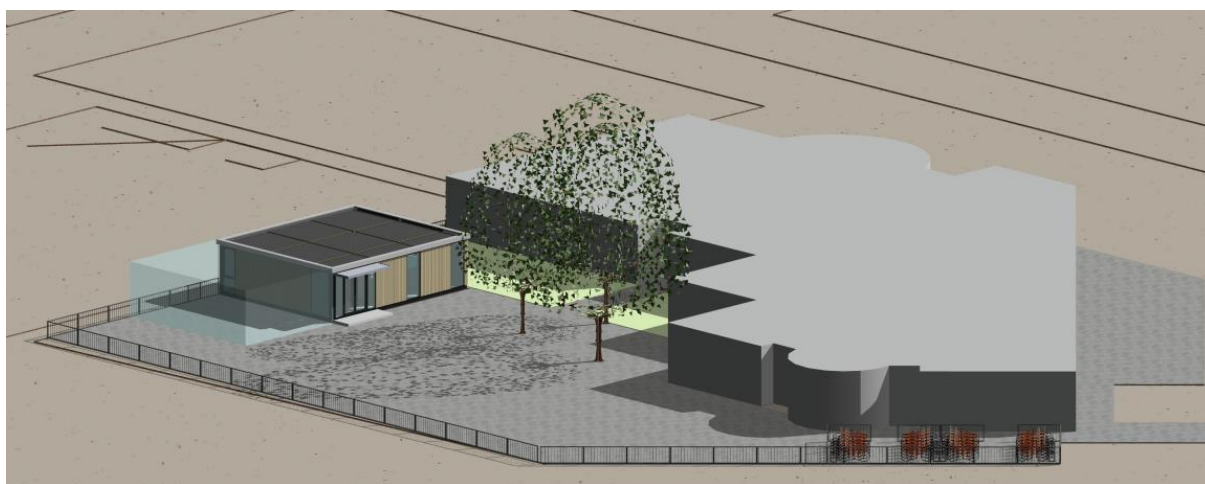


Aan alle omwonenden van de Montessorischool

Uitnodiging inloopavond tijdelijke uitbreiding Montessorischool

Op maandag 3 juli 2023 organiseert Delta-onderwijs samen met gemeente Oosterhout een inloopavond voor omwonenden van de Montessorischool. Tijdens deze inloopavond laten wij de plannen voor de uitbreiding van de school zien. Wij lichten deze plannen graag toe. U kunt vragen stellen of reageren op de plannen. De inloopavond is in de hal van de Montessorischool. Tussen 19.00 uur en 20.30 uur bent u van harte welkom om binnen te lopen.

Uitbreiding huisvesting Montessorischool

Door de groei van het aantal leerlingen bij de Montessorischool de afgelopen jaren is een extra leslokaal nodig. Dit schooljaar wordt de speelzaal uit nood gebruikt als leslokaal en moeten de kleinsten met de bus naar de sporthal om te gymmen. Dit is uiteraard geen gewenste situatie. Om voldoende en goede huisvesting te kunnen bieden aan alle leerlingen, is een uitbreiding dus nodig.

Extra lokaal op het schoolplein

Deze uitbreiding komt op het huidige schoolplein met een bouwsysteem van The Box System. Dit is een duurzame, modulaire en circulaire huisvestingsoplossing, passend bij de huidige tijd. We willen dit lokaal in het najaar van 2023 laten plaatsen en na de kerstvakantie in gebruik nemen. Tegen die tijd informeren wij u over het verloop van het bouwproces.

Afbeelding: Impressie modulaire uitbreiding Montessori school, links op het schoolplein.