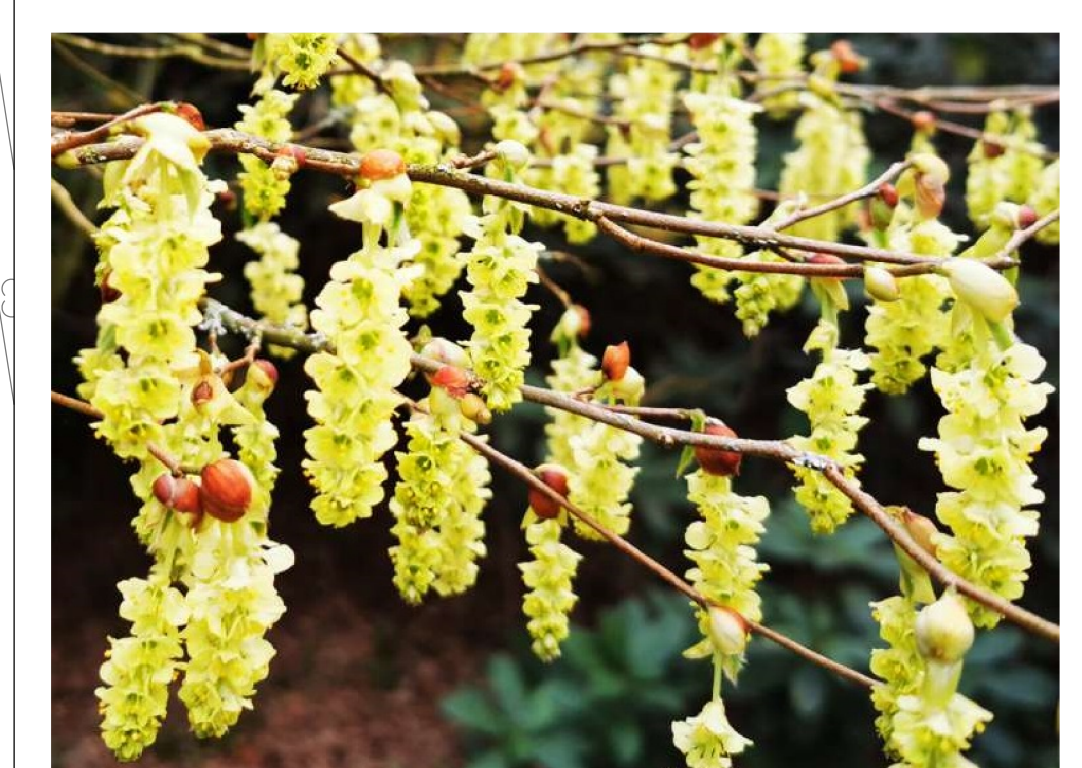

HEESTER

Schijnhazelaar
hoogte 2 - 3 m
breedte 2 - 3 m