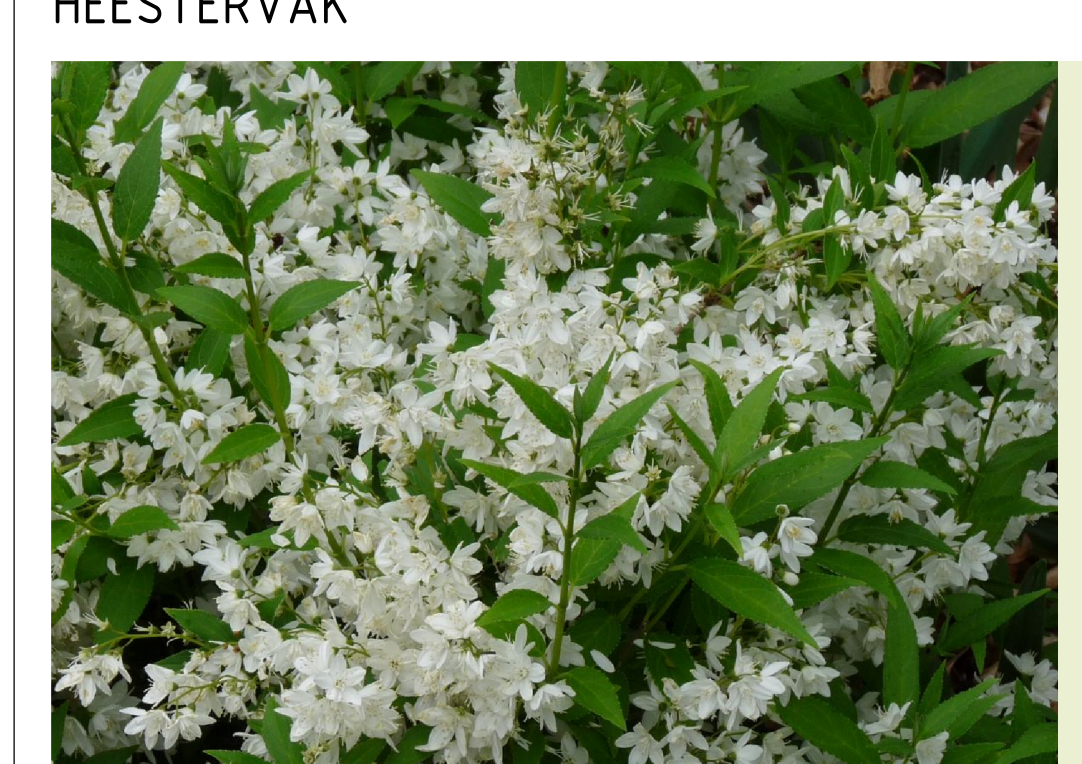

HEESTERVAK

Kransspiraea