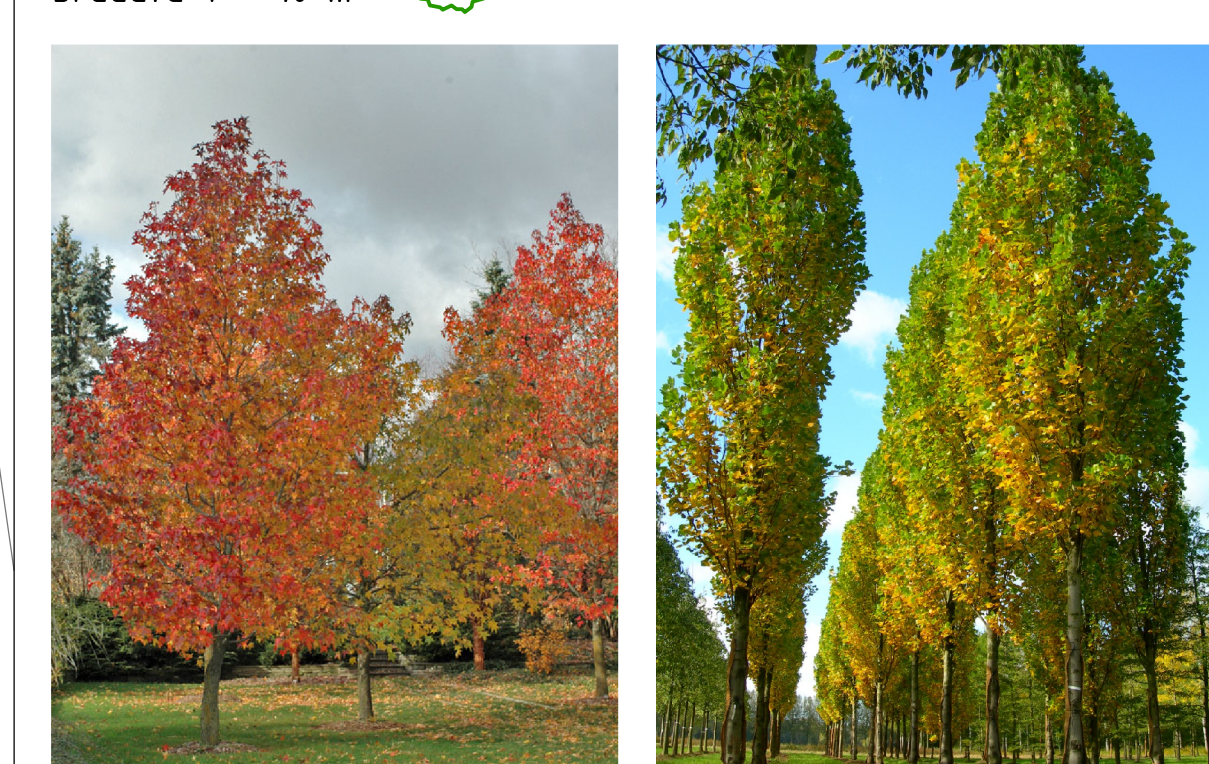

Amberboom
hoogte 10 - 12 m
breedte 4 - 6 m

Zuilvormige tulpenboom
hoogte 10 - 15 m
breedte 3 - 6 m