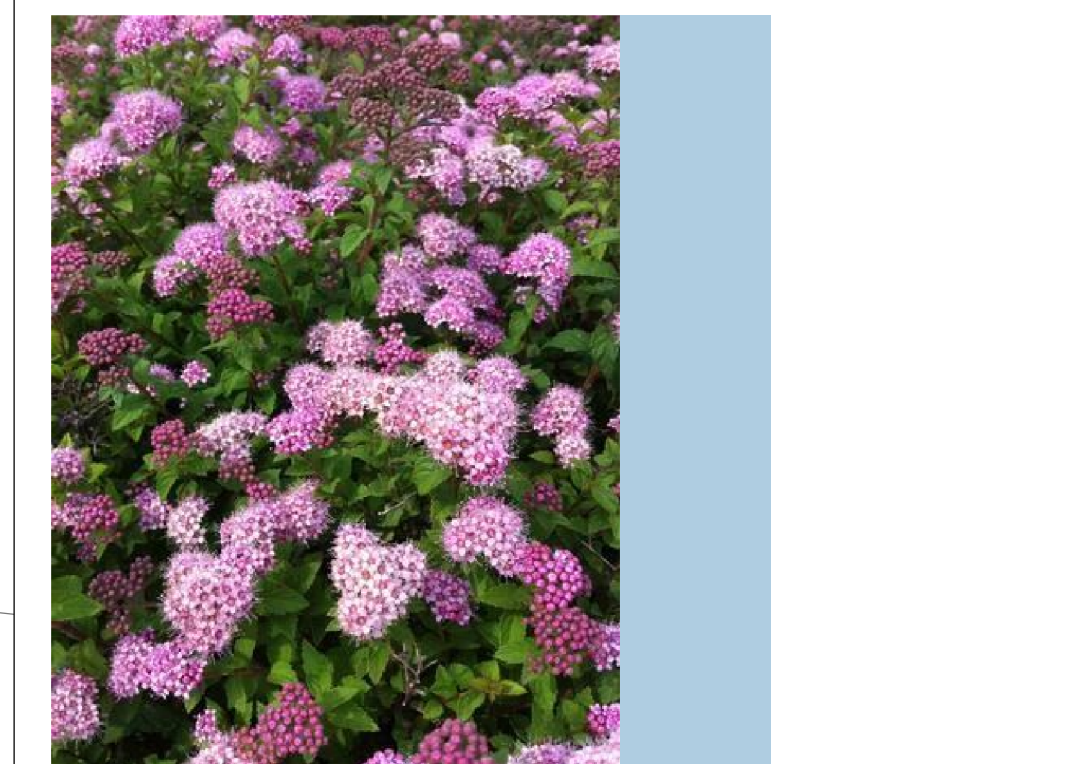

Spierstruik