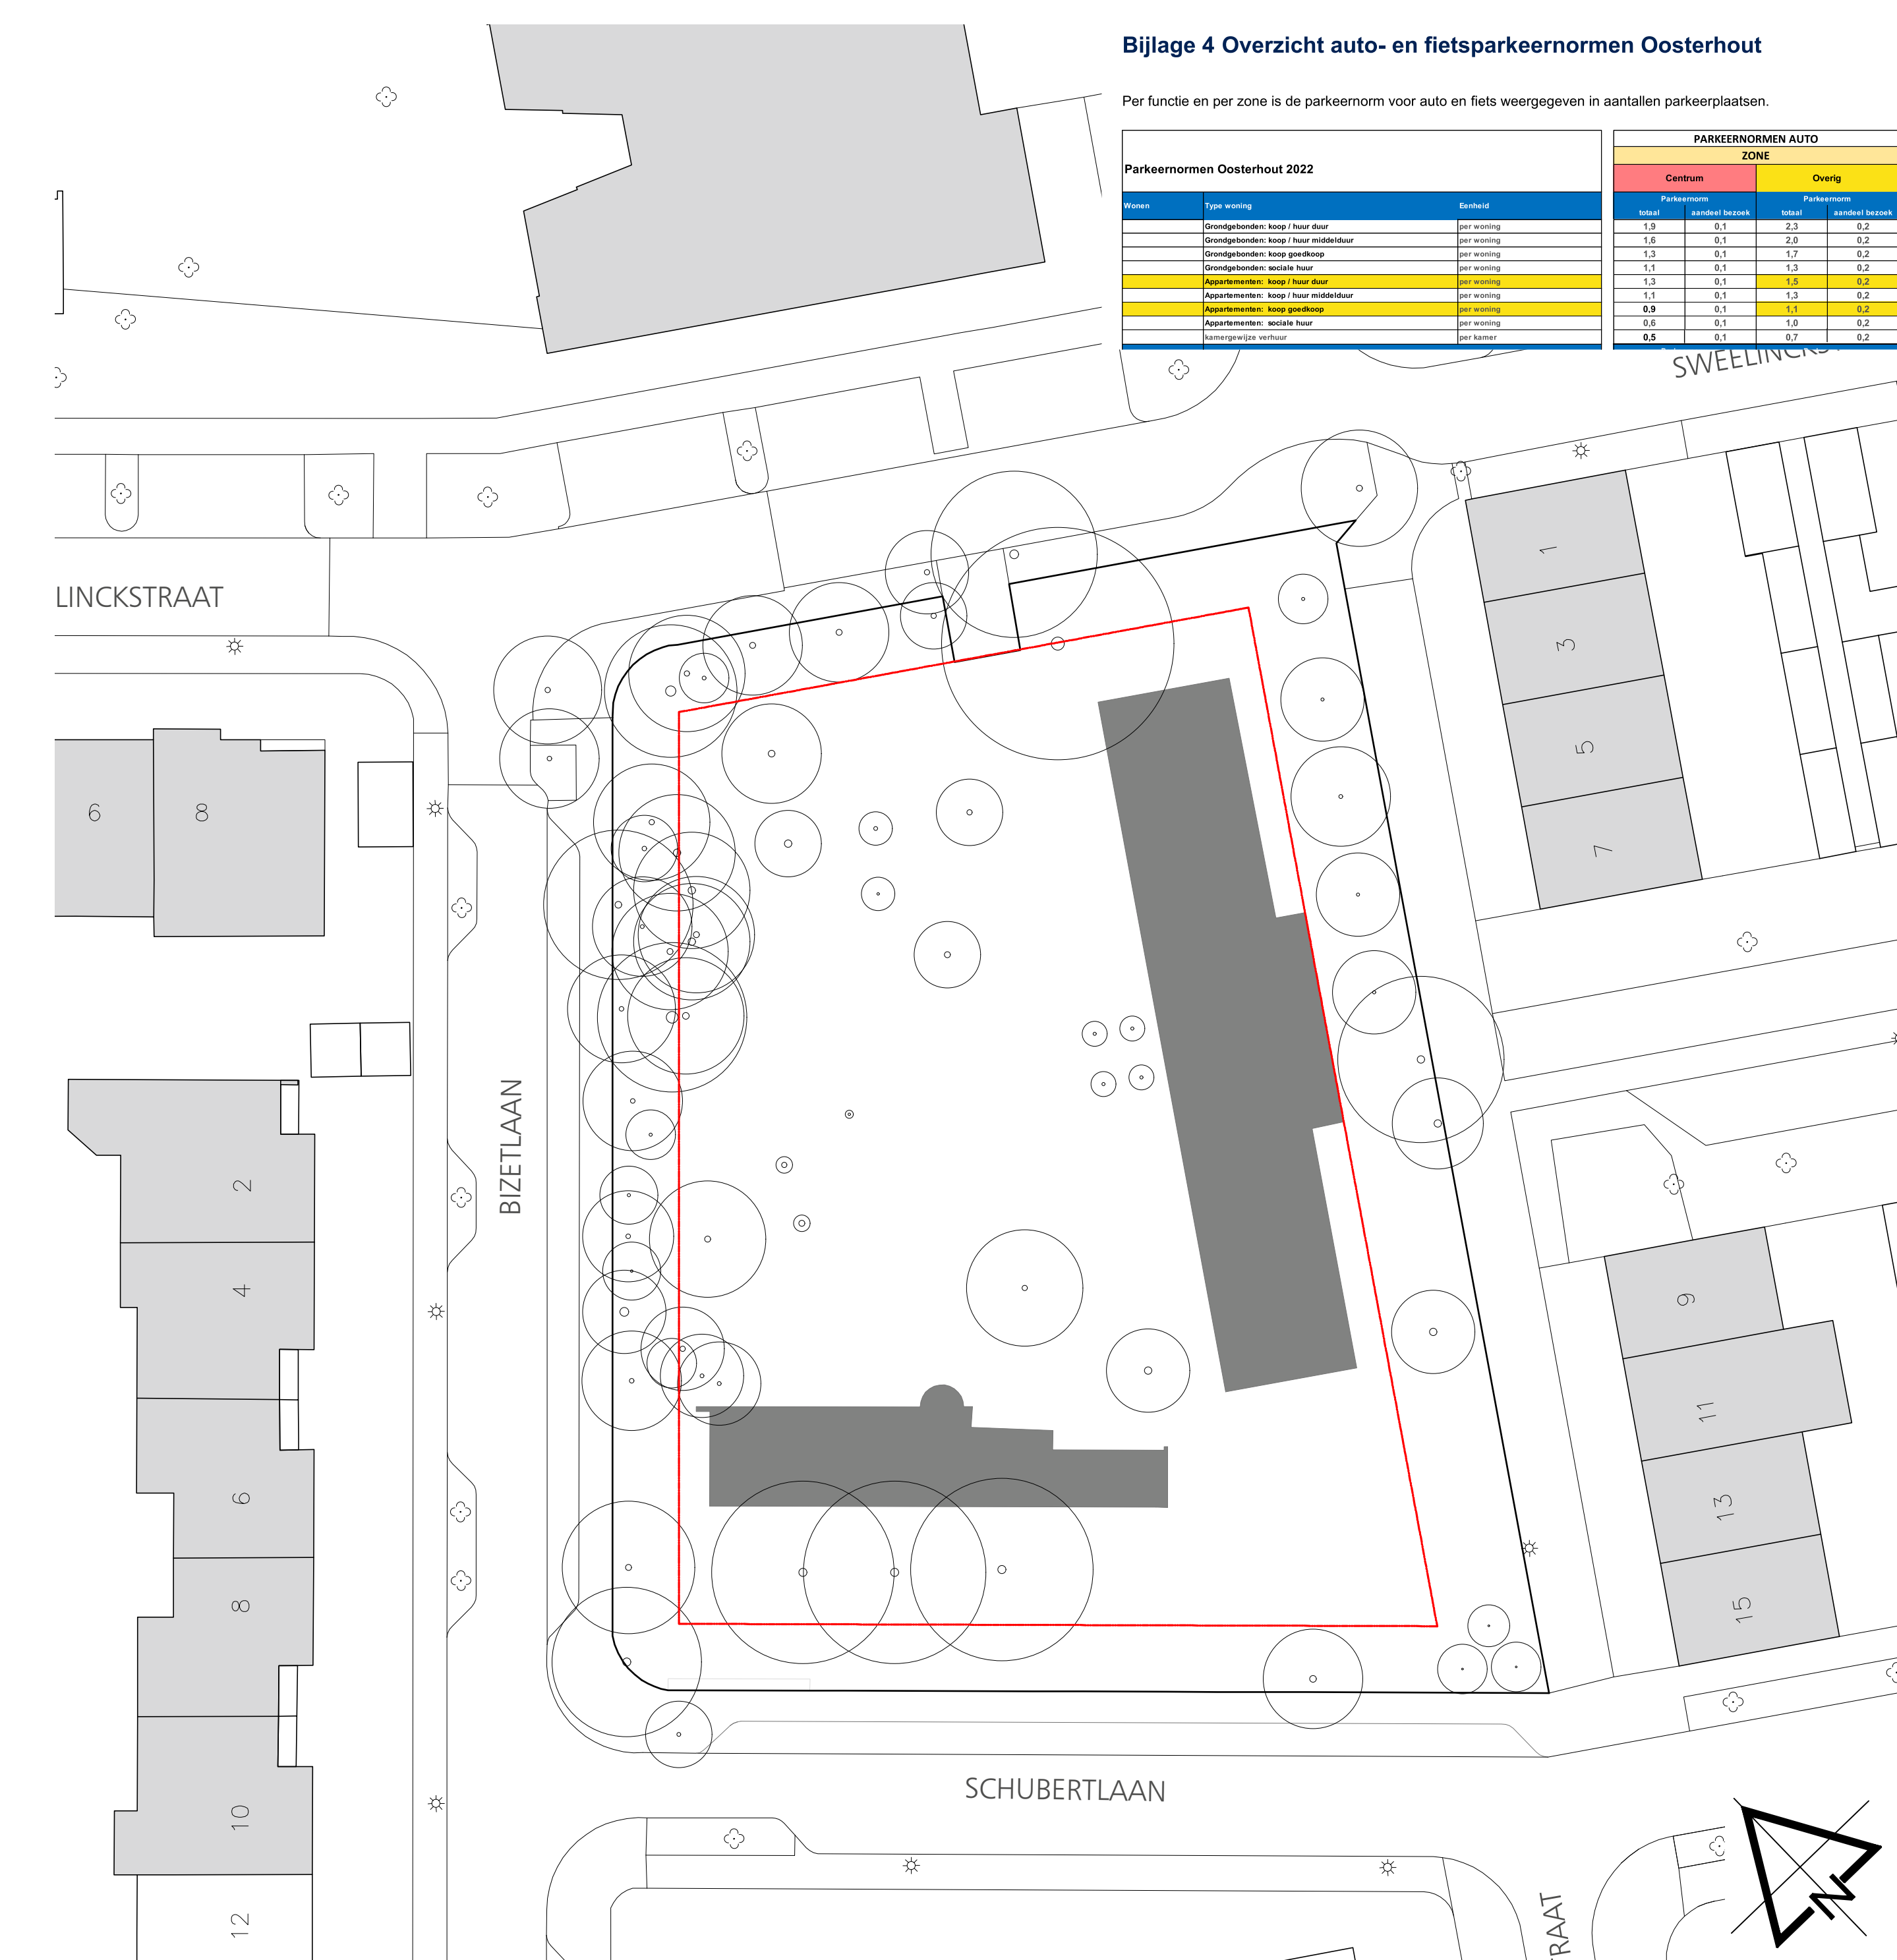

SITUATIE LUCHTFOTO (bron: google earth d.d. 29-06-2023) schaal 1:300

SITUATIE BESTAAND schaal 1:300

SITUATIE NIEUW schaal 1:150

SWEELINCKSTRAAT 10, OOSTERHOUT

BEGANE GROND schaal 1:150

1e VERDIEPING schaal 1:150

IMPRESSIE vogelvlucht vanuit Sweelinckstraat

IMPRESSIE vogelvlucht vanuit Schubertlaan

PLANNING

Q3 2023: inloopavond

Q2 2024: start verkoop

Q4 2023: start bestemmingsplanprocedure

Q1 2025: start sloop en bouw

2e VERDIEPING schaal 1:150

IMPRESSIE hoek Sweelinckstraat - Bachstraat

IMPRESSIE hoek Sweelinckstraat - Bizetlaan

IMPRESSIE vanuit eikenlaan Bachstraat

IMPRESSIE hoek Bizetlaan - Schubertlaan